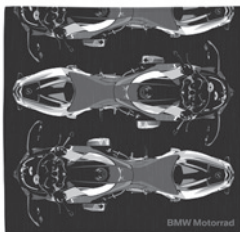

black, 80x80 cm £ inc. VAT
76 60 7 717 571 | **17.50**

BMW Motorrad 2 bandana

blue, 65x65 cm £ inc. VAT
76 23 7 726 021 | **17.50**

BMW Motorrad bandana

blue, 100% silk, £ inc. VAT
60 x 60 cm
76 73 8 520 995 | **30.00**